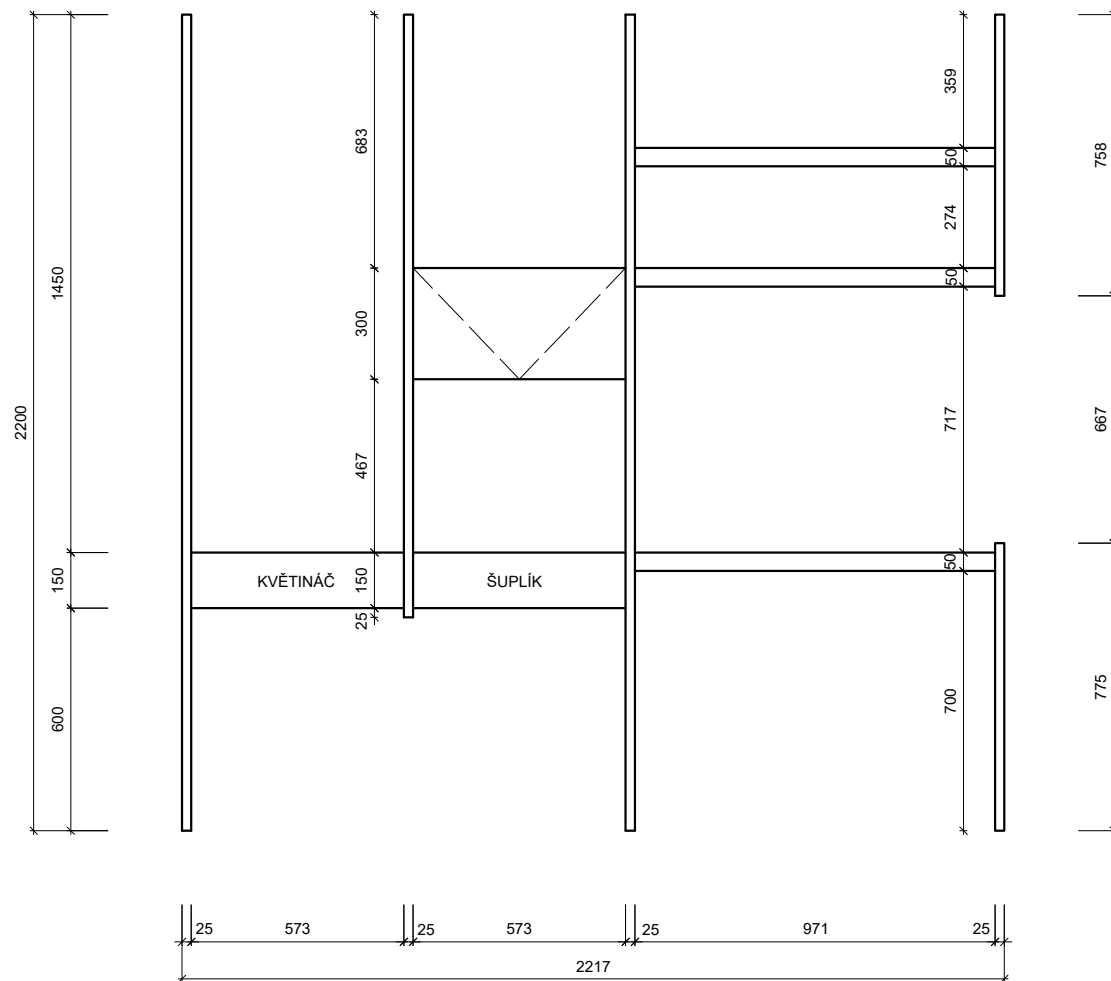

Stěna s psacím stolem

Minimalismus, funkčnost, kombinace pevných a vysoce kvalitních ocelových konstrukcí s přírodními materiály spojuje kolekci interiérových výrobků RUUMI. Vytvořte si volbou materiálu a povrchové úpravy konstrukce Vaši unikátní kombinaci!

Hloubka výrobku 375 mm