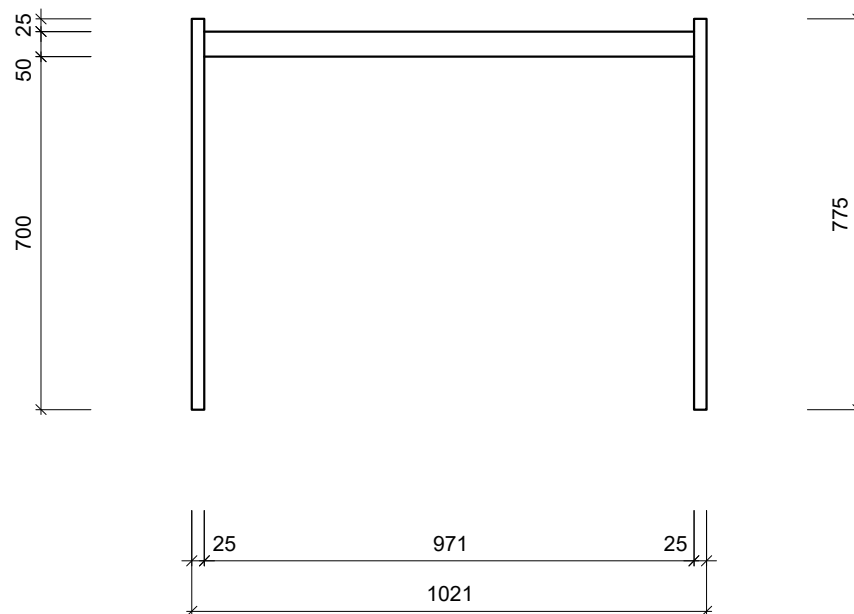

Hloubka výrobku 375 mm