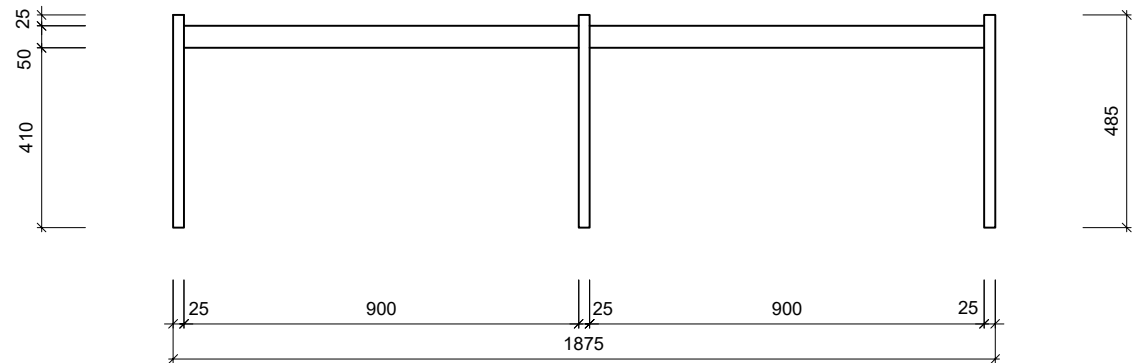

Stavěcí nohy M6, ø21 mm

Hloubka výrobku 375 mm